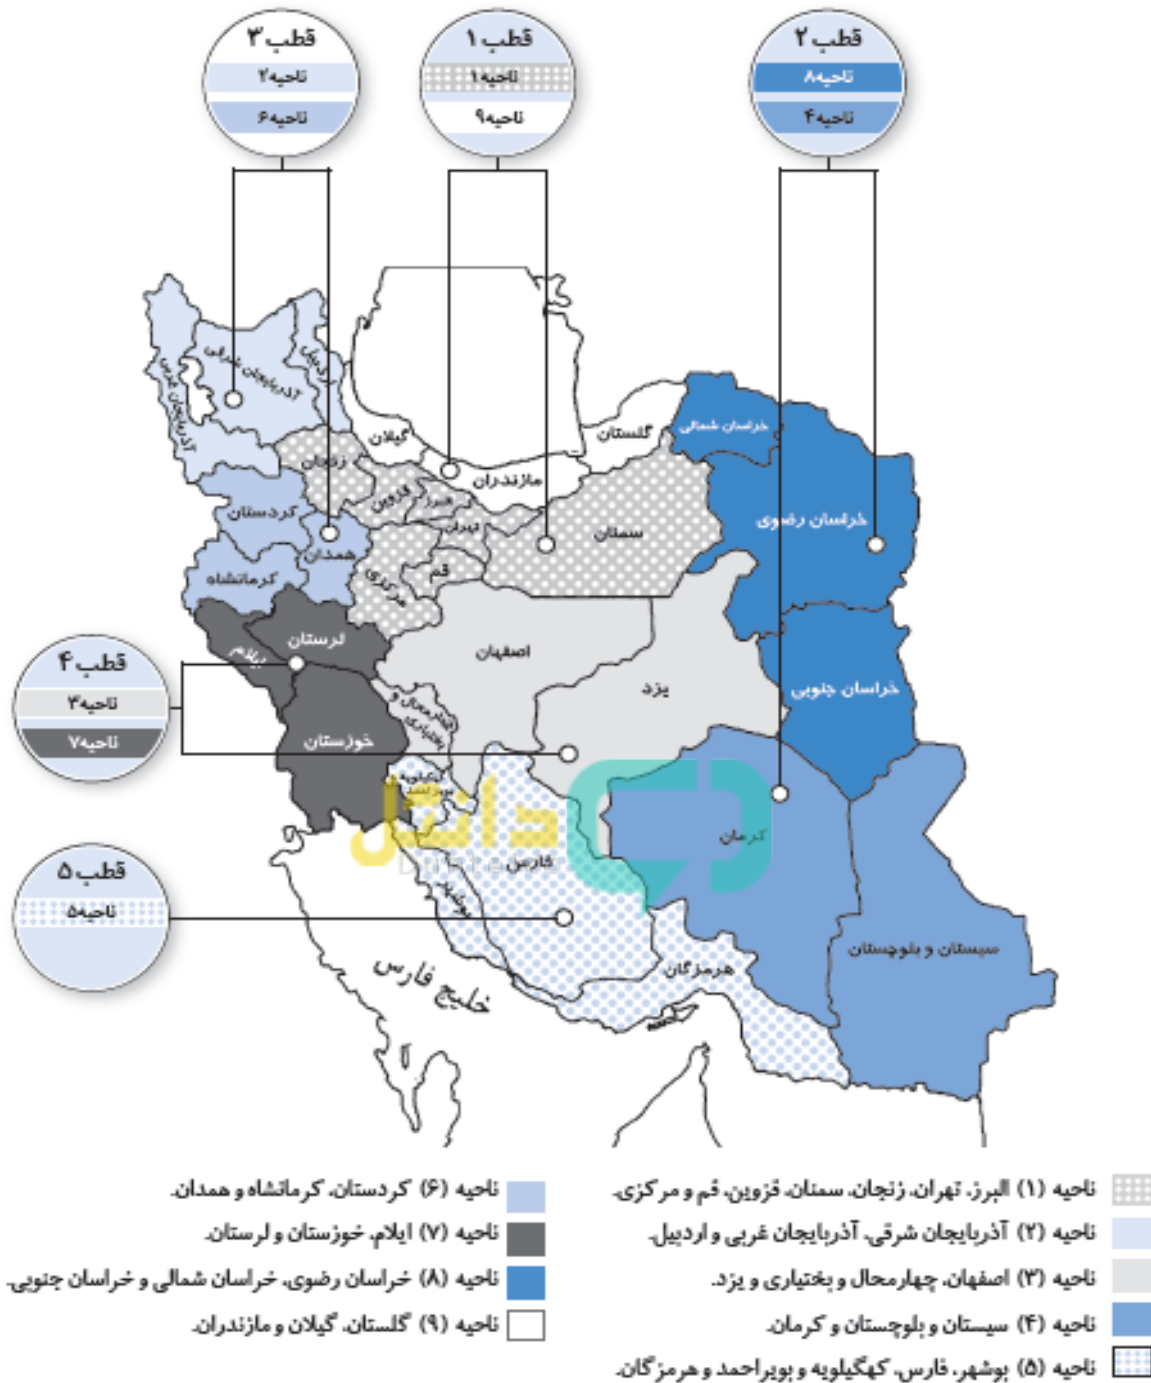

نقشه ناحیه‌ها و قطب‌های بومی

با نگاهی به این نقشه و با توجه به منطقه بومی خود، می‌توانید حدس بزنید احتمال قبولی شما در دانشگاه‌های چه مناطقی بیشتر است.

تعیین استان بومی داوطلب

- ملاک تعیین استان بومی سه سال آخر تحصیلات دبیرستان یا هنرستان است.
- در صورتی که سه سال آخر تحصیلات فرد در یک استان نباشد یا در خارج از کشور باشد، استان محل تولد، استان بومی او خواهد بود.